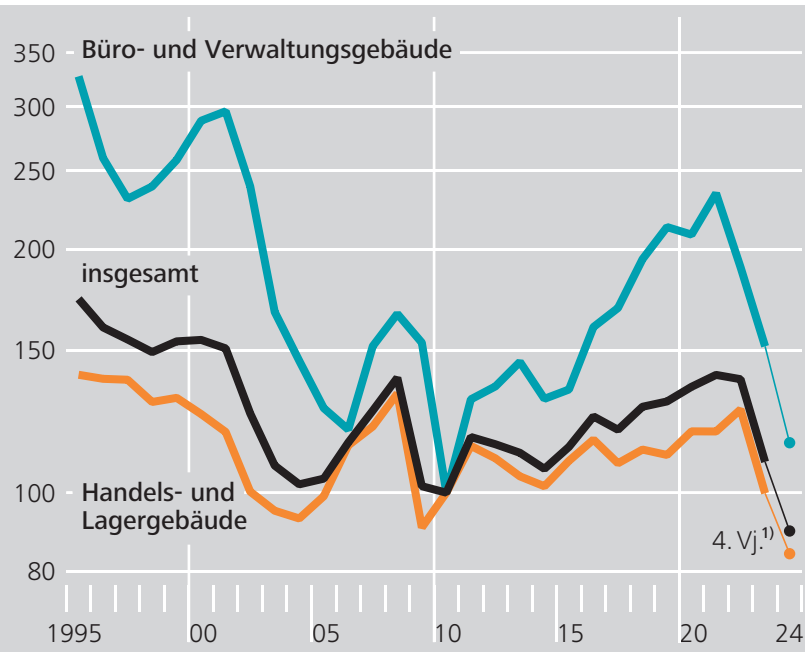

Baugenehmigungen von Gewerbeimmobilien in Deutschland nach Objekttypen^{*)}

2010 = 100, log. Maßstab

Quelle: Statistisches Bundesamt. * Nutzfläche neu errichteter Gebäude und bestehender Gebäude mit Baumaßnahmen. 1 Saison- und kalenderbereinigt.