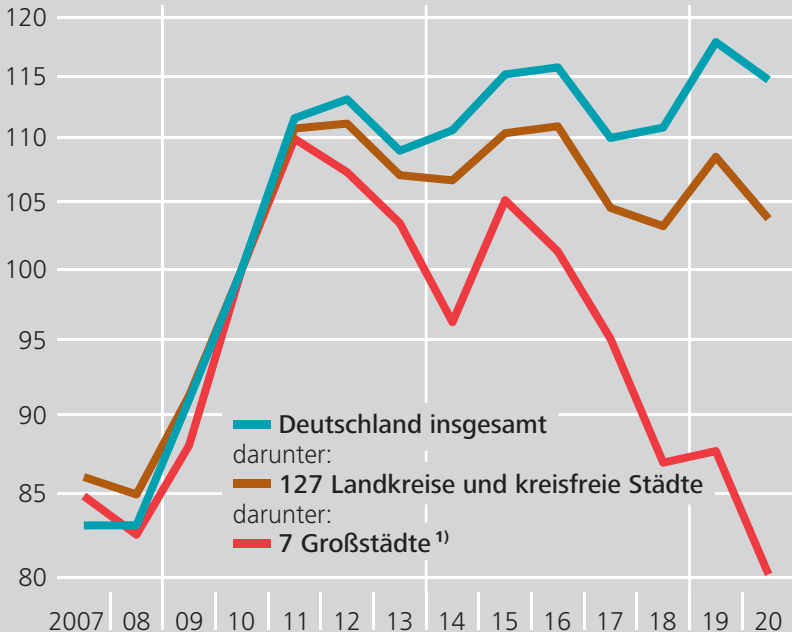

# Anzahl der Transaktionen von Eigentumswohnungen in Deutschland\*)

2010 = 100, log. Maßstab

\* Hochrechnungen der vdpResearch GmbH auf Basis von Angaben der Gutachterausschüsse. **1** Berlin, Düsseldorf, Frankfurt am Main, Hamburg, Köln, München und Stuttgart.