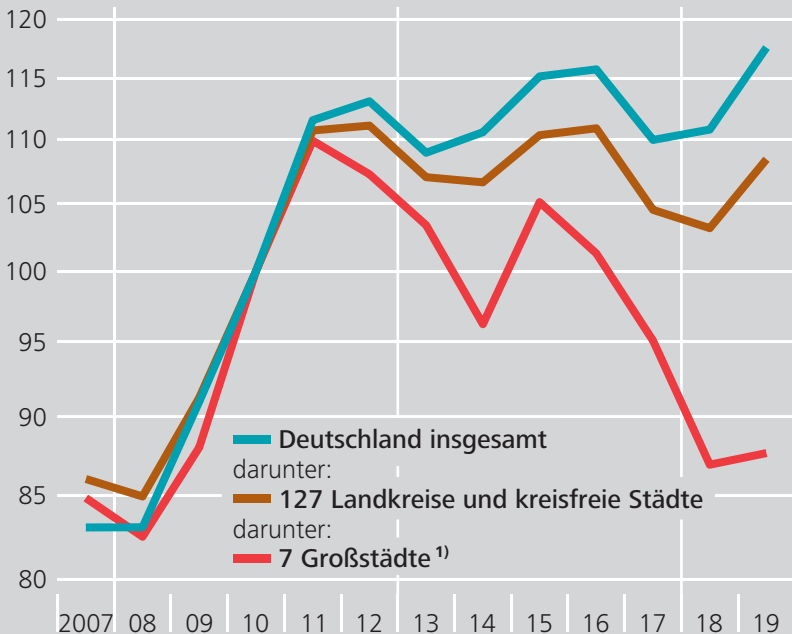

Anzahl der Transaktionen von Eigentumswohnungen in Deutschland*)

2010 = 100, log. Maßstab

* Hochrechnungen der vdpResearch GmbH auf Basis von Angaben der Gutachterausschüsse. **1** Berlin, Düsseldorf, Frankfurt am Main, Hamburg, Köln, München und Stuttgart.