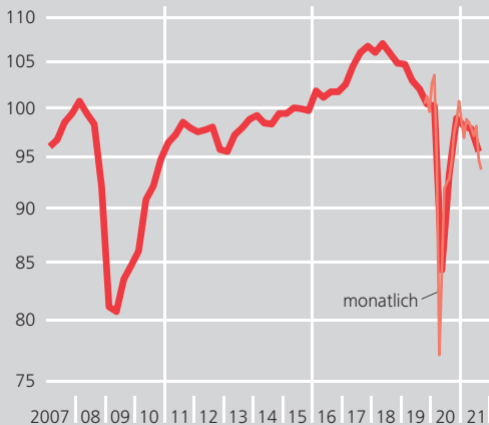

# Produktion im Produzierenden Gewerbe

2015 = 100, saisonbereinigt, vierteljährlich, log. Maßstab

Quelle der Ursprungswerte: Statistisches Bundesamt.

Deutsche Bundesbank

5 Nov 2021