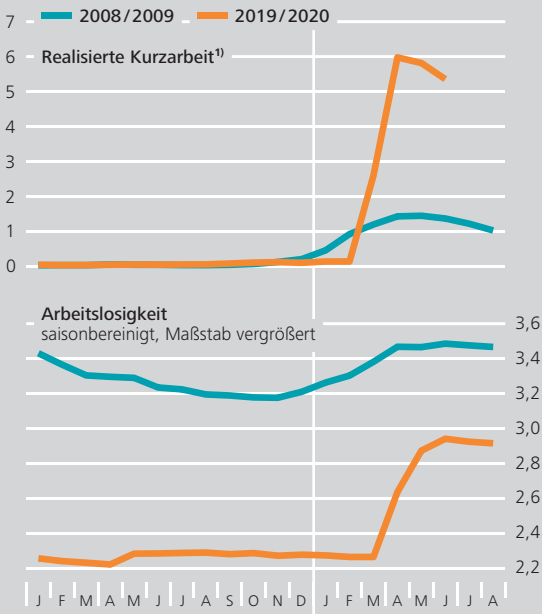

Arbeitsmarkt in Deutschland

Schaubild 3.7

Millionen Personen

Quelle: Bundesagentur für Arbeit. **1** Konjunkturelle Kurzarbeit, Daten für das Jahr 2020 sind Hochrechnungen.

Deutsche Bundesbank